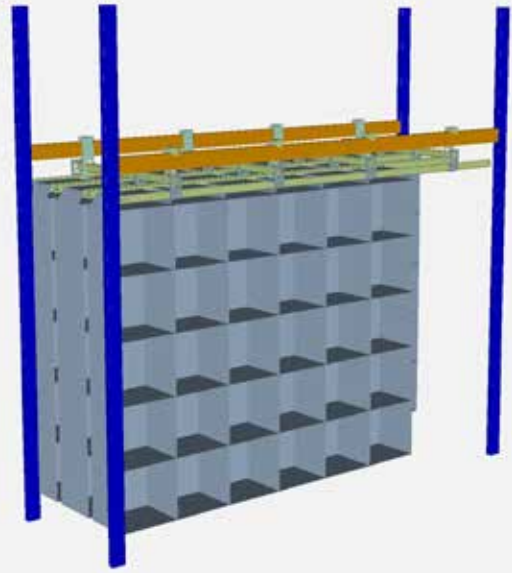

Medium

Reference number
M-US-311253MB