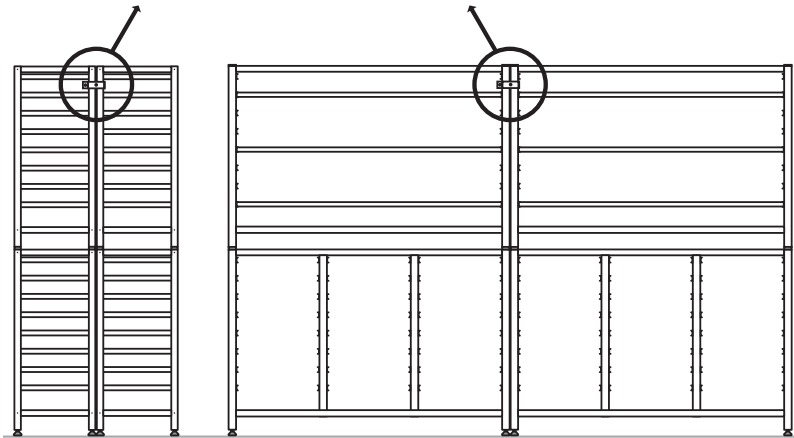

# Classroom Storage Cart

Tall treble shelf unit

W1060 x D420 x H1715

○	<b>DYTM344</b> (silver)	○	<b>DYSM344</b> (silver)	<b>DYSTCK</b>
OR	<b>DYTM332</b> (powder blue)	OR	<b>DYSM332</b> (powder blue)	

DYTM344 or  
DYTM332