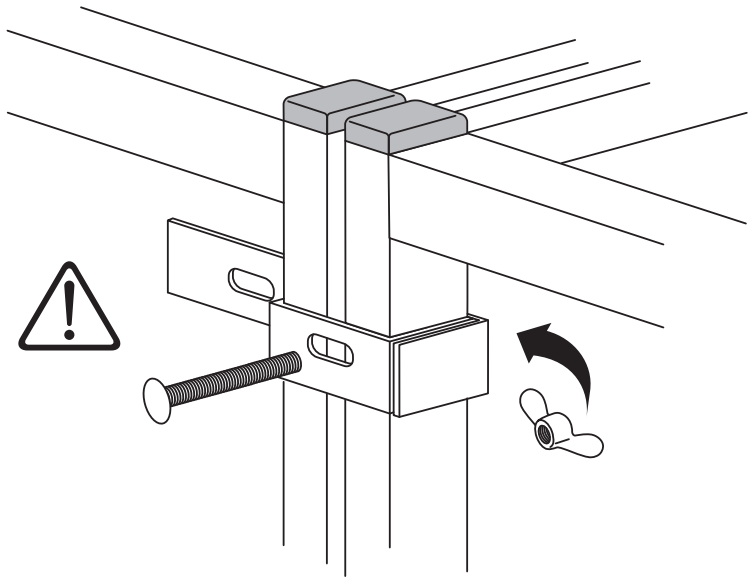

# Classroom Storage Cart

Tall treble shelf unit

W1060 x D420 x H1715

○	<b>DYTM344</b> (silver)	○	<b>DYSM344</b> (silver)	<b>DYSTCK</b>
OR	<b>DYTM332</b> (powder blue)	OR	<b>DYSM332</b> (powder blue)	

DYTM344 or  
DYTM332