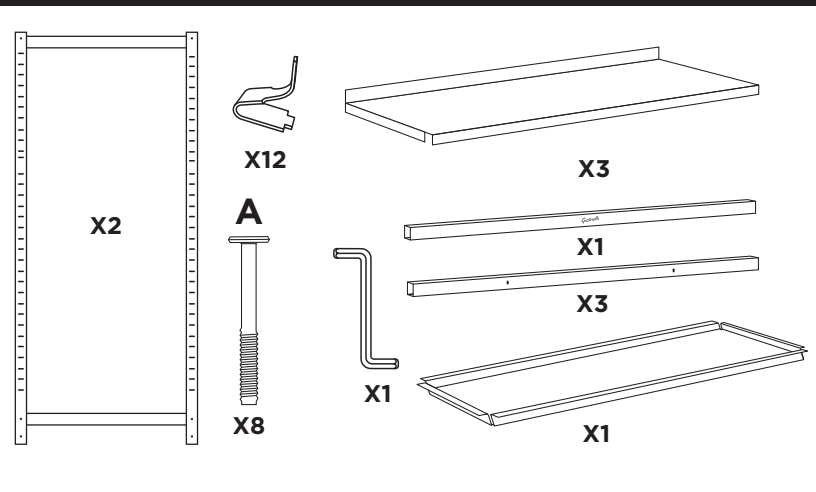

DYSM344 or
DYSM332