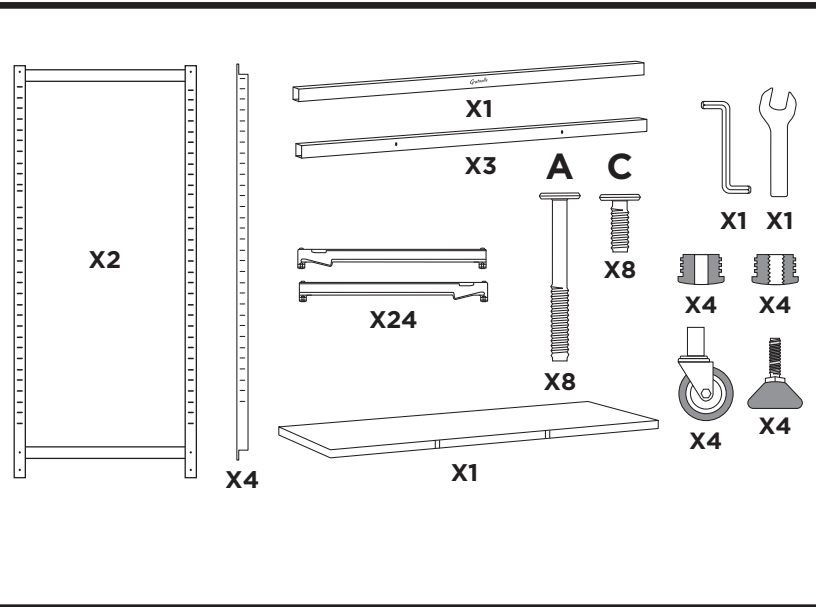

# Classroom Storage Cart

Tall treble shelf unit

W1060 x D420 x H1715

○	<b>DYTM344</b> (silver)	○	<b>DYSM344</b> (silver)	<b>DYSTCK</b>
OR	<b>DYTM332</b> (powder blue)	OR	<b>DYSM332</b> (powder blue)	

DYTM344 or  
DYTM332